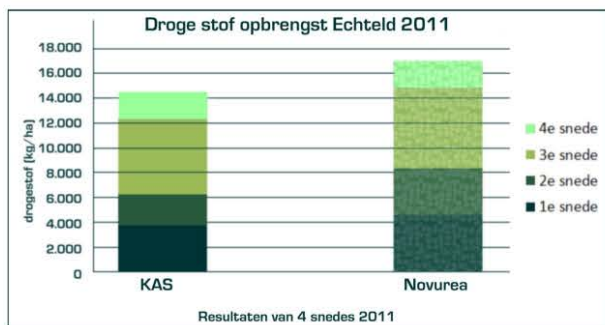

De feiten uit de praktijk