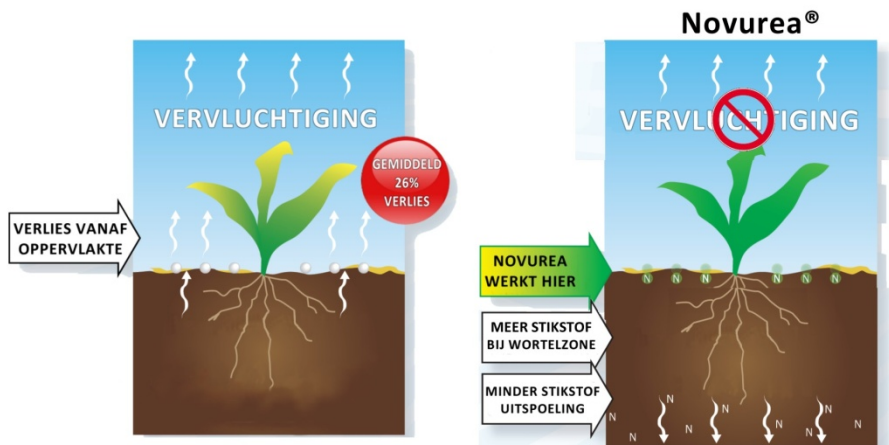

Wat is Novurea

Novurea® is een gestabiliseerde meststof met 46% stikstof. Novurea® is behandeld met AGROTAIN, dit is een urease-remmer die stikstofverliezen door vervluchtiging minimaliseert.

Wat maakt Novurea bijzonder

Een ureaseremmer vertraagt de omzetting van ureum- in ammoniumstikstof, waardoor de stijging van de zuurtegraad in de bodem wordt beperkt. Het stikstof krijgt hierdoor niet de kans te vervluchtigen, maar blijft beschikbaar in de stabiele ammoniumvorm. Deze stikstofvorm spoelt niet uit, dit verzekert de teler er van dat de investering in stikstof ten goede komt aan het gewas en niet verloren gaat door vervluchtiging of uitspoeling.

Bekijk de film op novurea.com

YouTube klik hier!

Stikstof uit Novurea of KAS

Veel traditionele meststoffen zoals KAS bevatten ammonium- en nitraatstikstof. Nitraat is uitspoelingsgevoelig. Bovendien wordt ammonium geleidelijk omgezet in uitspoelbare nitraten. Stikstof uit Novurea is langer beschikbaar, de amide-stikstof wordt langzaam omgezet in ammonium en vervolgens in nitraatstikstof, op het moment dat de plant hierom vraagt. Dit geeft een geleidelijke groei, stevige gewassen en minimale stikstofverliezen.