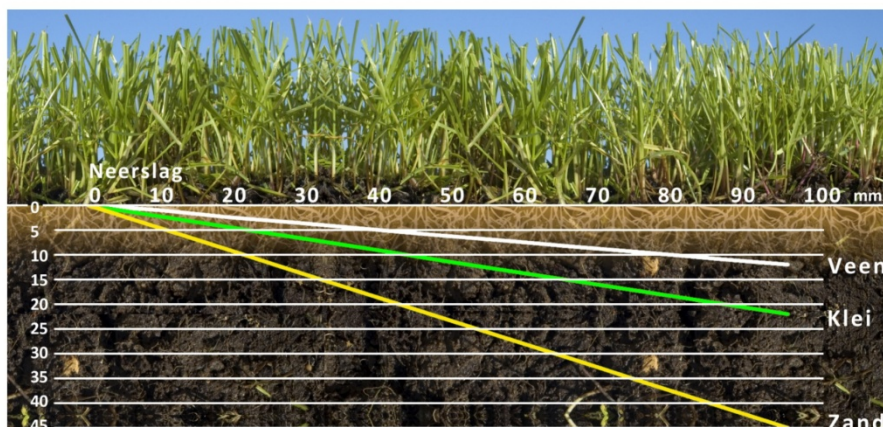

Wat is Novurea

Novurea® is een gestabiliseerde meststof met 46% stikstof. Novurea® is behandeld met AGROTAIN, dit is een urease-remmer die stikstofverliezen door vervluchtiging minimaliseert.

Wat maakt Novurea bijzonder

Een ureaseremmer vertraagt de omzetting van ureum- in ammoniumstikstof, waardoor de stijging van de zuurtegraad in de bodem wordt beperkt. Het stikstof krijgt hierdoor niet de kans te vervluchtigen, maar blijft beschikbaar in de stabiele ammoniumvorm. Deze stikstofvorm spoelt niet uit, dit verzekert de teler er van dat de investering in stikstof ten goede komt aan het gewas en niet verloren gaat door vervluchtiging of uitspoeling.

Bekijk de film op novurea.com

YouTube klik hier!

Stikstof uit Novurea of KAS

Veel traditionele meststoffen zoals KAS bevatten ammonium- en nitraatstikstof. Nitraat is uitspoelingsgevoelig. Bovendien wordt ammonium geleidelijk omgezet in uitspoelbare nitraten. Stikstof uit Novurea is langer beschikbaar, de amide-stikstof wordt langzaam omgezet in ammonium en vervolgens in nitraatstikstof, op het moment dat de plant hierom vraagt. Dit geeft een geleidelijke groei, stevige gewassen en minimale stikstofverliezen.

Uitspoeling van nitraat op drie grondsoorten afhankelijk van de hoeveelheid neerslag.

Novurea-wijzer Grasland 2012-2013

Bemestingsadvies bij maaien/weiden:

				Advies Zandgrond	Advies Kleigrond	Advies Veengrond
RVDM-advies (m/ha)				Novurea+S (kg/ha)	Novurea +S (kg/ha)	Novurea (kg/ha)
Snedes 1	maaien	60%	25	200	250	175
	weiden	40%	20	100	175	110
				Novurea (kg/ha)	Novurea (kg/ha)	Novurea (kg/ha)
Snedes 2	maaien	60%	15	100	165	110
	weiden	40%	0	50	75	65
				KAS (kg/ha)	KAS (kg/ha)	KAS (kg/ha)
Snedes 3	maaien	60%	10-15	100	130	75
	weiden	40%	0	50	100	75
				KAS (kg/ha)	KAS (kg/ha)	KAS (kg/ha)
Snedes 4	maaien	60%	10-15	75	100	50
	weiden	40%	0	50	50	50