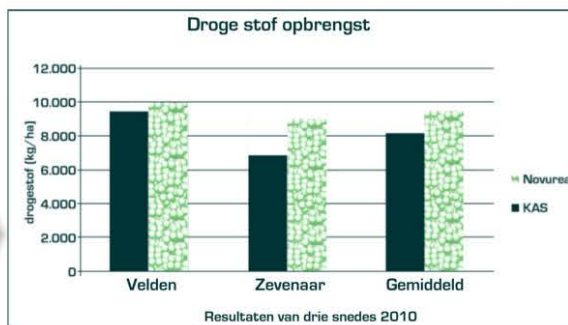

De feiten uit de praktijk